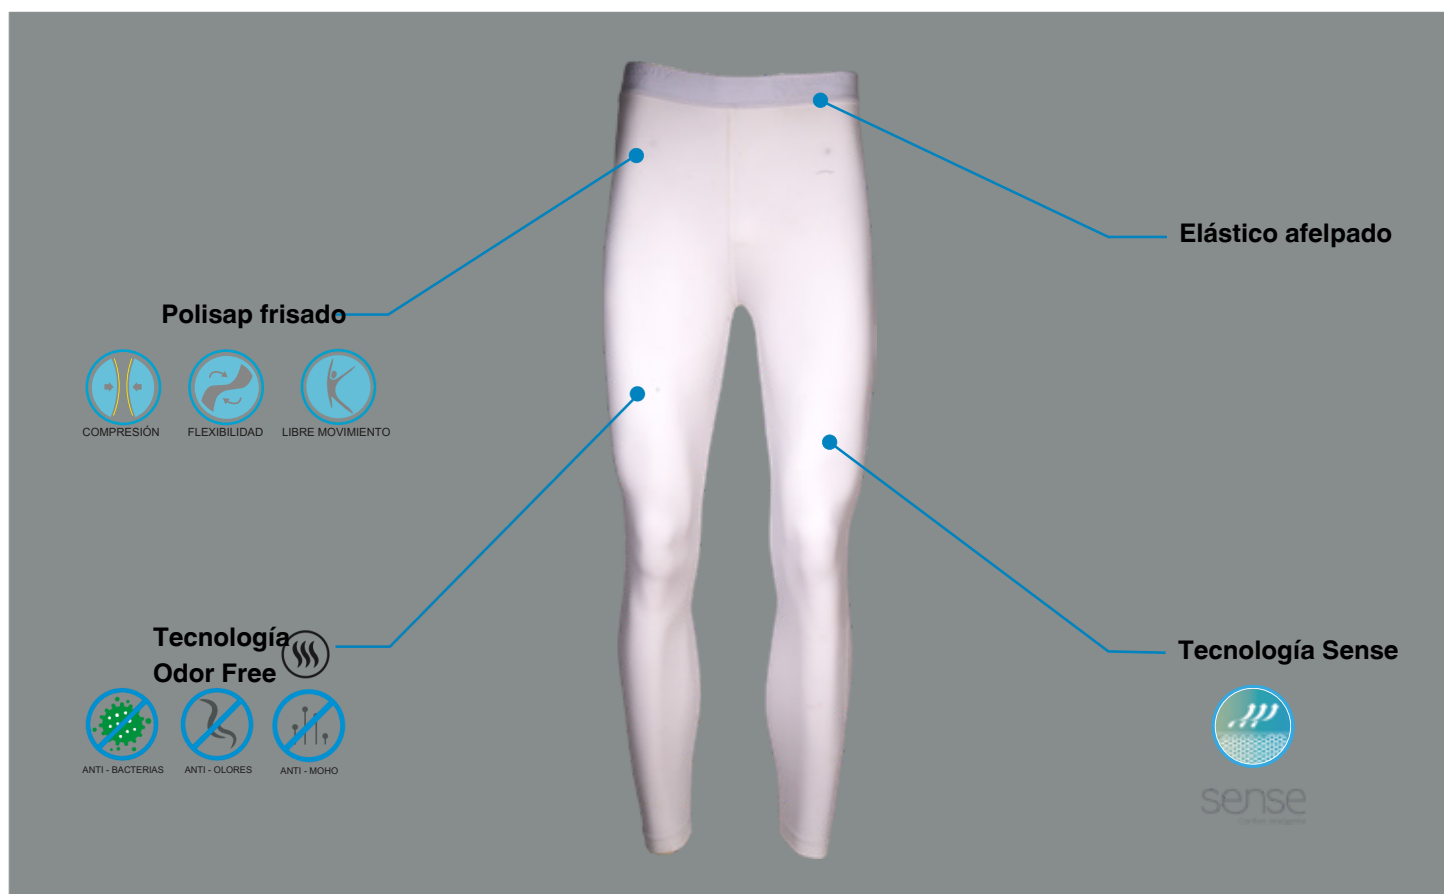

CALZA MOSCU

PRIMERA PIEL

UNISEX

EAN: IBT770UIN

COLORES
DISPONIBLES Negro Blanco

TALLES DISPONIBLES
2XS al 5XL

ESPECIFICACIONES TECNICAS TABLA DE MEDIDAS

- Tejido Polispap frizado, respirable, liviano
85% Poliéster / 15% Elastano - 170 g/m2
- Prenda de compresión, flexible, adaptable
- Elástico afelpado
- Tecnología Sense, mantiene el calor y evapora la transpiración
- Fácil lavado, rápido secado y alta durabilidad
- Tecnología Odor Free, evita malos olores

| TALLE | 2XS | XS | S | M | L | XL | 2XL | 3XL | 4XL | 5XL |
|----------|-----|----|----|----|----|----|-----|-----|-----|-----|
| A CADERA | 36 | 38 | 40 | 42 | 44 | 46 | 48 | 49 | 50 | 52 |
| B LARGO | 85 | 86 | 87 | 88 | 91 | 94 | 95 | 97 | 98 | 99 |

Tolerancia: puede variar +/- 1 cm.