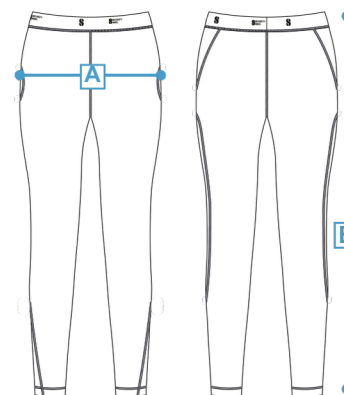

CALZA MOSCU

PRIMERA PIEL

UNISEX

EAN: IBT770UIN

COLORES
DISPONIBLES Negro Blanco

TALLES DISPONIBLES
2XS al 5XL

ESPECIFICACIONES TECNICAS TABLA DE MEDIDAS

- Tejido Polispap frizado, respirable, liviano
85% Poliéster / 15% Elastano - 170 g/m2
- Prenda de compresión, flexible, adaptable
- Elástico afelpado
- Tecnología Sense, mantiene el calor y evapora la transpiración
- Fácil lavado, rápido secado y alta durabilidad
- Tecnología Odor Free, evita malos olores

| TALLE | 2XS | XS | S | M | L | XL | 2XL | 3XL | 4XL | 5XL |
|----------|-----|----|----|----|----|----|-----|-----|-----|-----|
| A CADERA | 36 | 38 | 40 | 42 | 44 | 46 | 48 | 49 | 50 | 52 |
| B LARGO | 85 | 86 | 87 | 88 | 91 | 94 | 95 | 97 | 98 | 99 |

Tolerancia: puede variar +/- 1 cm.